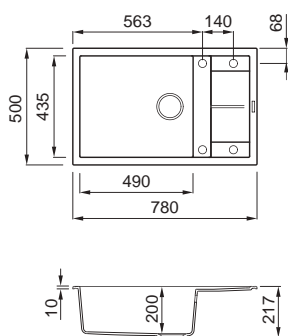

GRANITEK

- **M73** LMU31073 | Užsakoma
- **M70** LMU31070 | Užsakoma
- **G40** LGU31040 | Yra sandėlyje | J016195
- **G43** LGU31043 | Yra sandėlyje | J016197
- **G68** LGU31068 | Yra sandėlyje | J016196

Mažmeninė kaina
340,00 Eur su PVM