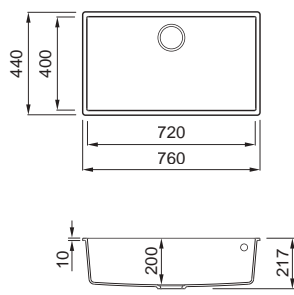

GRANITEK

- **M79** LMQ13079BSO | Užsakoma
- **M73** LMQ13073BSO | Užsakoma
- **M70** LMQ13070BSO | Užsakoma
- **G40** LGQ13040BSO | Užsakoma
- **G43** LGQ13043BSO | Užsakoma
- **G48** LGQ13048BSO | Užsakoma
- **G68** LGQ13068BSO | Užsakoma
- **G78** LGQ13078BSO | Užsakoma

Mažmeninė kaina
320,00 Eur su PVM