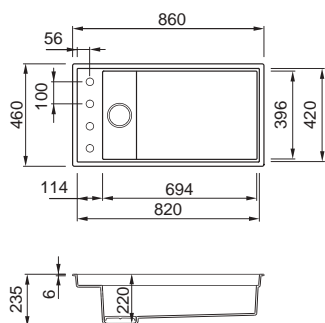

## Dialogo 360

Matmenys (mm)	860 x 460
Spintelės plotis (mm)	900
Išpjova (mm)*	850 x 450 R5
Išpjova (mm)**	820 x 420 R4
Gylis (mm)	220

\*Montuojant iš viršaus  
\*\*Montuojant iš apačios

## Dialogo C86

Matmenys (mm)	860 x 180
Spintelės plotis (mm)	900
Išpjova (mm)*	850 x 170 R5
Išpjova (mm)**	820 x 140 R4
Gylis (mm)	150

\*Montuojant iš viršaus  
\*\*Montuojant iš apačios

## Sintesi 130

Matmenys (mm)	790 x 500
Spintelės plotis (mm)	800
Išpjova (mm)*	770 x 480
Išpjova (mm)**	kaip brėžinyje
Gylis (mm)	200

\*Montuojant iš viršaus

\*\*Montuojant lygiai su stalviršiumi, kurio storis  $\geq 20$  mm

## Sintesi 105

Matmenys (mm)	570 x 500
Spintelės plotis (mm)	600
Išpjova (mm)*	550 x 480
Išpjova (mm)**	kaip brėžinyje
Gylis (mm)	200

\*Montuojant iš viršaus

\*\*Montuojant lygiai su stalviršiumi, kurio storis  $\geq 20$  mm