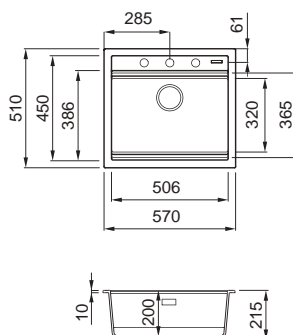

## Sintesi 105

Matmenys (mm)	570 x 500
Spintelės plotis (mm)	600
Išpjova (mm)*	550 x 480
Išpjova (mm)**	kaip brėžinyje
Gylis (mm)	200

\*Montuojant iš viršaus

\*\*Montuojant lygiai su stalviršiumi, kurio storis  $\geq 20$  mm

## Best 130

Matmenys (mm)	790 x 510
Spintelės plotis (mm)	800
Išpjova (mm)	770 x 480
Gylis (mm)	200
Montavimas	Iš viršaus

## Best 105

Matmenys (mm)	570 x 510
Spintelės plotis (mm)	600
Išpjova (mm)	550 x 480
Gylis (mm)	200
Montavimas	Iš viršaus

## Best 104

Matmenys (mm)	510 x 510
Spintelės plotis (mm)	500     600*
Išpjova (mm)	550 x 480
Gylis (mm)	200
Montavimas	Iš viršaus

\*priklauso nuo montavimo vietos