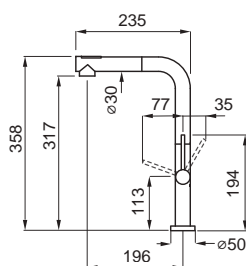

Flux

Maišytuvas su ištraukiamu dušeliu

Skylė stalviršyje	ø 35 mm
Maišytuvo pasukimas	360°
Vandens žarnos jungtis	3/8
Vandens žarnos ilgis	550 mm
Kasetės skersmuo	ø 25 mm

SPALVOS

- **BK** MOKFLUBK | Užsakoma
- **CR** MIKFLUCR | Užsakoma

Mažmeninė kaina
473,00 Eur su PVM

Kent

Maišytuvas su atskiru vandens reguliatoriumi

Skylė stalviršyje	ø 35 mm (maišytuvui) - ø 35 mm (reguliatoriui)
Maišytuvo pasukimas	360°
Vandens žarnos jungtis	3/8
Vandens žarnos ilgis	490 mm
Kasetės skersmuo	ø 25 mm

SPALVOS

- **BK** MOKKENBK | Užsakoma
- **CS** MIKKENCS | Užsakoma
- **GD** MOKKENGD | Užsakoma

Mažmeninė kaina
520,00 Eur su PVM

Trail

Maišytuvas

Skylė stalviršyje	ø 35 mm
Maišytuvo pasukimas	360°
Vandens žarnos jungtis	3/8"
Vandens žarnos ilgis	350 mm
Kasetės skersmuo	ø 35 mm

SPALVOS

- **K86** MKKTRA86 | Užsakoma
- **K96** MKKTRA96 | Užsakoma
- **K95** MKKTRA95 | Užsakoma
- **M79** MMKTRA79 | Užsakoma
- **M73** MMKTRA73 | Užsakoma
- **M70** MMKTRA70 | Užsakoma
- **G40** MGKTRA40 | Yra sandėlyje | J016205
- **G43** MGKTRA43 | Užsakoma
- **G48** MGKTRA48 | Užsakoma
- **G68** MGKTRA68 | Užsakoma
- **G78** MGKTRA78 | Užsakoma
- **CR** MIKTRACR | Yra sandėlyje | J016206
- **GD** MOKTRAGD | Užsakoma

Mažmeninė kaina
520,00 Eur su PVM