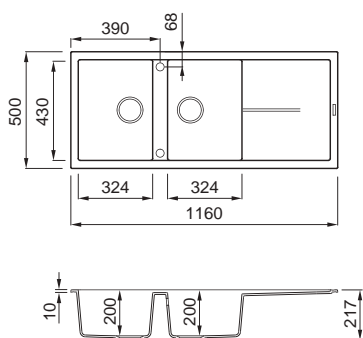

GRANITEK

- **M73** LMU50073 | Užsakoma
- **M70** LMU50070 | Užsakoma
- **G40** LGU50040 | Užsakoma
- **G43** LGU50043 | Užsakoma
- **G68** LGU50068 | Užsakoma

Mažmeninė kaina
399,00 Eur su PVM