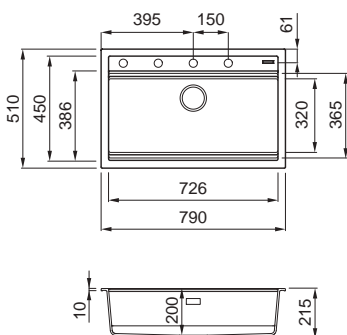

## Sintesi 105

Matmenys (mm)	570 x 500
Spintelės plotis (mm)	600
Išpjova (mm)*	550 x 480
Išpjova (mm)**	kaip brėžinyje
Gylis (mm)	200

\*Montuojant iš viršaus

\*\*Montuojant lygiai su stalviršiumi, kurio storis  $\geq 20$  mm

## Best 360

Matmenys (mm)	860 x 510
Spintelės plotis (mm)	900
Išpjova (mm)	840 x 480
Gylis (mm)	200
Montavimas	Iš viršaus

## Best 130

Matmenys (mm)	790 x 510
Spintelės plotis (mm)	800
Išpjova (mm)	770 x 480
Gylis (mm)	200
Montavimas	Iš viršaus

## Best 105

Matmenys (mm)	570 x 510
Spintelės plotis (mm)	600
Išpjova (mm)	550 x 480
Gylis (mm)	200
Montavimas	Iš viršaus