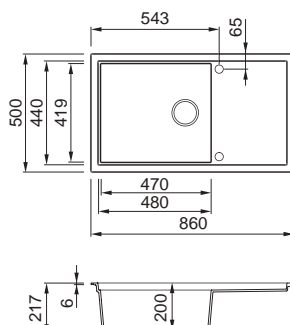

## Dialogo 360

Matmenys (mm)	860 x 460
Spintelės plotis (mm)	900
Išpjova (mm)*	850 x 450 R5
Išpjova (mm)**	820 x 420 R4
Gylis (mm)	220

\*Montuojant iš viršaus  
\*\*Montuojant iš apačios

## Dialogo C86

Matmenys (mm)	860 x 180
Spintelės plotis (mm)	900
Išpjova (mm)*	850 x 170 R5
Išpjova (mm)**	820 x 140 R4
Gylis (mm)	150

\*Montuojant iš viršaus  
\*\*Montuojant iš apačios

## Sintesi 130

Matmenys (mm)	790 x 500
Spintelės plotis (mm)	800
Išpjova (mm)*	770 x 480
Išpjova (mm)**	kaip brėžinyje
Gylis (mm)	200

\*Montuojant iš viršaus

\*\*Montuojant lygiai su stalviršiumi, kurio storis  $\geq 20$  mm

## Sintesi 105

Matmenys (mm)	570 x 500
Spintelės plotis (mm)	600
Išpjova (mm)*	550 x 480
Išpjova (mm)**	kaip brėžinyje
Gylis (mm)	200

\*Montuojant iš viršaus

\*\*Montuojant lygiai su stalviršiumi, kurio storis  $\geq 20$  mm