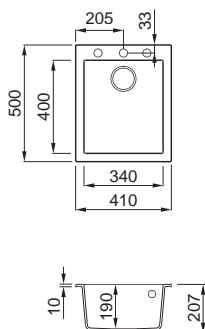

GRANITEK

- **M73** LMQ10073 | Užsakoma
- **M70** LMQ10070 | Užsakoma
- **G40** LGQ10040 | Užsakoma
- **G43** LGQ10043 | Užsakoma
- **G68** LGQ10068 | Užsakoma

Mažmeninė kaina
260,00 Eur su PVM