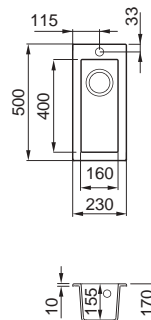

## Quadra 105

Matmenys (mm)	570 x 500
Spintelės plotis (mm)	600
Išpjova (mm)	550 x 480
Gylis (mm)	200
Montavimas	Iš viršaus

## Quadra 100

<b>Matmenys (mm)</b>	410 x 500
<b>Spintelės plotis (mm)</b>	450
<b>Išpjova (mm)</b>	390x480
<b>Gylis (mm)</b>	190
<b>Montavimas</b>	Iš viršaus

## Quadra 50

<b>Matmenys (mm)</b>	230 x 500
<b>Spintelės plotis (mm)</b>	300
<b>Išpjova (mm)</b>	kaip brėžinyje
<b>Gylis (mm)</b>	155
<b>Montavimas</b>	Iš viršaus

## Quadra 440

Montuojama iš apačios

Matmenys (mm)	785 x 470
Spintelės plotis (mm)	900
Išpjova (mm)	545 x 430 R5
Gylis (mm)	215
Montavimas	Iš apačios