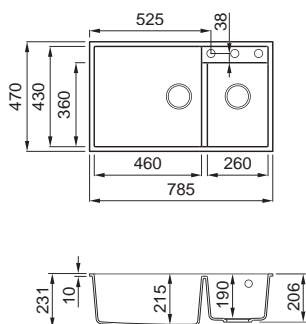

GRANITEK

- **M79** LMQ44079BSO | Užsakoma
- **M73** LMQ44073BSO | Užsakoma
- **G40** LGQ44040BSO | Užsakoma
- **G43** LGQ44043BSO | Užsakoma
- **G68** LGQ44068BSO | Užsakoma

Mažmeninė kaina
420,00 Eur su PVM