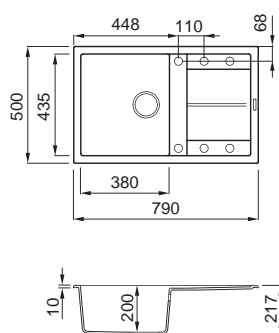

## Quadra 105

Montuojama iš apačios

Matmenys (mm)	540 x 440
Spintelės plotis (mm)	600
Išpjova (mm)	500 x 400 R5
Gylis (mm)	200
Montavimas	Iš apačios

## Unico 310

Matmenys (mm)	780 x 500
Spintelės plotis (mm)	600     800*
Išpjova (mm)	760 x 480
Gylis (mm)	200
Montavimas	Iš viršaus

\*priklauso nuo montavimo vietos

## Unico 300

Montavimas (mm)	790 x 500
Spintelės plotis (mm)	500
Išpjova (mm)	770 x 480
Gylis (mm)	200
Montavimas	Iš viršaus

## Unico 125

Matmenys (mm)	650 x 500
Spintelės plotis (mm)	500
Išpjova (mm)	630 x 480
Gylis (mm)	200
Montavimas	Iš viršaus