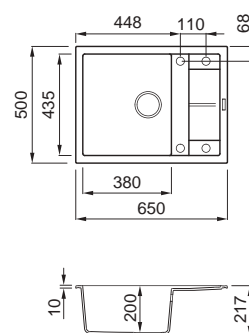

Unico 310

Matmenys (mm)	780 x 500
Spintelės plotis (mm)	600 ||| 800*
Išpjova (mm)	760 x 480
Gylis (mm)	200
Montavimas	Iš viršaus

*priklauso nuo montavimo vietos

GRANITEK

- **M73** LMU31073 | Užsakoma
- **M70** LMU31070 | Užsakoma
- **G40** LGU31040 | Yra sandėlyje | J016195
- **G43** LGU31043 | Yra sandėlyje | J016197
- **G68** LGU31068 | Yra sandėlyje | J016196

Mažmeninė kaina
340,00 Eur su PVM

Unico 300

Montavimas (mm)	790 x 500
Spintelės plotis (mm)	500
Išpjova (mm)	770 x 480
Gylis (mm)	200
Montavimas	Iš viršaus

GRANITEK

- **M73** LMU30073 | Užsakoma
- **M70** LMU30070 | Užsakoma
- **G40** LGU30040 | Yra sandėlyje | J016198
- **G43** LGU30043 | Užsakoma
- **G68** LGU30068 | Yra sandėlyje | J016199

Mažmeninė kaina
340,00 Eur su PVM

Unico 125

Matmenys (mm)	650 x 500
Spintelės plotis (mm)	500
Išpjova (mm)	630 x 480
Gylis (mm)	200
Montavimas	Iš viršaus

GRANITEK

- **M73** LMU12573 | Užsakoma
- **M70** LMU12570 | Užsakoma
- **G40** LGU12540 | Yra sandėlyje | J016200
- **G43** LGU12543 | Yra sandėlyje | J016202
- **G68** LGU12568 | Yra sandėlyje | J016201

Mažmeninė kaina
310,00 Eur su PVM