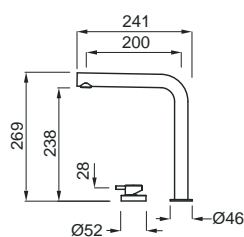

Flux

Maišytuvas su ištraukiamu dušeliu

Skylė stalviršyje	ø 35 mm
Maišytuvo pasukimas	360°
Vandens žarnos jungtis	3/8
Vandens žarnos ilgis	550 mm
Kasetės skersmuo	ø 25 mm

SPALVOS

- **BK** MOKFLUBK | Užsakoma
- **CR** MIKFLUCR | Užsakoma

Mažmeninė kaina
473,00 Eur su PVM

Kent

Maišytuvas su atskiru vandens reguliatoriumi

Skylė stalviršyje	ø 35 mm (maišytuvui) - ø 35 mm (reguliatoriui)
Maišytuvo pasukimas	360°
Vandens žarnos jungtis	3/8
Vandens žarnos ilgis	490 mm
Kasetės skersmuo	ø 25 mm

SPALVOS

- **BK** MOKKENBK | Užsakoma
- **CS** MIKKENCS | Užsakoma
- **GD** MOKKENGD | Užsakoma

Mažmeninė kaina
520,00 Eur su PVM

Trail

Maišytuvas

Skylė stalviršyje	ø 35 mm
Maišytuvo pasukimas	360°
Vandens žarnos jungtis	3/8"
Vandens žarnos ilgis	350 mm
Kasetės skersmuo	ø 35 mm

SPALVOS

- **K86** MKKTRA86 | Užsakoma
- **K96** MKKTRA96 | Užsakoma
- **K95** MKKTRA95 | Užsakoma
- **M79** MMKTRA79 | Užsakoma
- **M73** MMKTRA73 | Užsakoma
- **M70** MMKTRA70 | Užsakoma
- **G40** MGKTRA40 | Yra sandėlyje | J016205
- **G43** MGKTRA43 | Užsakoma
- **G48** MGKTRA48 | Užsakoma
- **G68** MGKTRA68 | Užsakoma
- **G78** MGKTRA78 | Užsakoma
- **CR** MIKTRACR | Yra sandėlyje | J016206
- **GD** MOKTRAGD | Užsakoma

Mažmeninė kaina
520,00 Eur su PVM