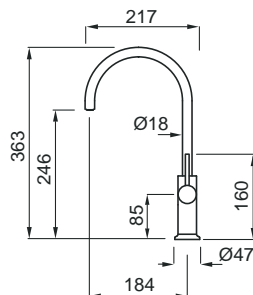

Mažmeninė kaina

398,00 Eur su PVM