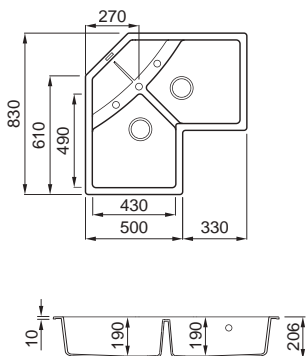

GRANITEK

- **M73** LMUCOR73 | Užsakoma
- **M70** LMUCOR70 | Užsakoma
- **G40** LGUCOR40 | Užsakoma
- **G43** LGUCOR43 | Užsakoma
- **G68** LGUCOR68 | Užsakoma

Mažmeninė kaina
490,00 Eur su PVM