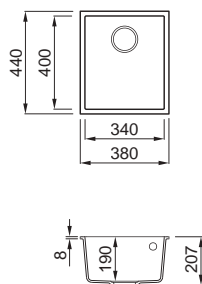

GRANITEK

- **M79** LMQ10079BSO | Užsakoma
- **M73** LMQ10073BSO | Užsakoma
- **M70** LMQ10070BSO | Užsakoma
- **G40** LGQ10040BSO | Užsakoma
- **G43** LGQ10043BSO | Užsakoma
- **G48** LGQ10048BSO | Užsakoma
- **G68** LGQ10068BSO | Užsakoma
- **G78** LGQ10078BSO | Užsakoma

Mažmeninė kaina
280,00 Eur su PVM