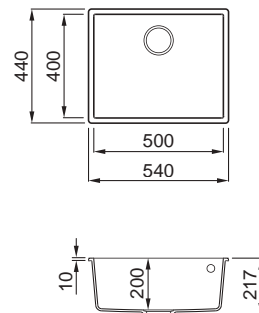

GRANITEK

- **M79** LMQ10579BSO | Užsakoma
- **M73** LMQ10573BSO | Užsakoma
- **M70** LMQ10570BSO | Užsakoma
- **G40** LGQ10540BSO | Yra sandėlyje | J016176
- **G43** LGQ10543BSO | Yra sandėlyje | J016186
- **G48** LGQ10548BSO | Užsakoma
- **G68** LGQ10568BSO | Yra sandėlyje | J016185
- **G78** LGQ10578BSO | Užsakoma

Mažmeninė kaina
295,00 Eur su PVM