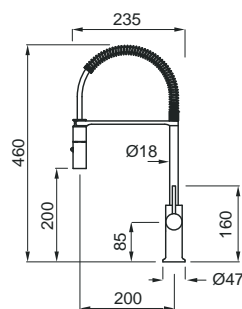

## Wave

Maišytuvas su ištraukiamu dušeliu

Skylė stalviršyje	ø 35 mm
Maišytuvo pasukimas	360°
Vandens žarnos jungtis	3/8
Vandens žarnos ilgis	400 mm
Kasetės skersmuo	ø 25 mm

## Arcadia

Maišytuvas su ištraukiamu dušeliu

Skylė stalviršyje	ø 35 mm
Maišytuvo pasukimas	360°
Vandens žarnos jungtis	3/8
Vandens žarnos ilgis	390 mm
Kasetės skersmuo	ø 25 mm

## Flux

Maišytuvas su ištraukiamu dušeliu

Skylė stalviršyje	ø 35 mm
Maišytuvo pasukimas	360°
Vandens žarnos jungtis	3/8
Vandens žarnos ilgis	550 mm
Kasetės skersmuo	ø 25 mm