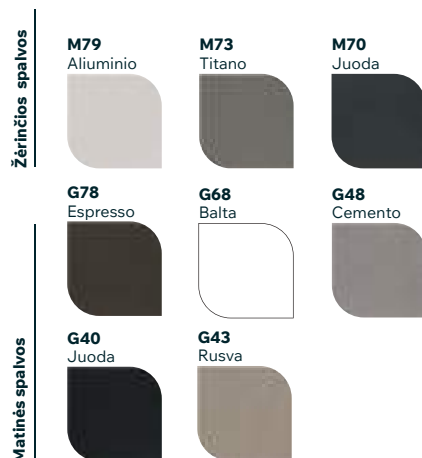

Dėl plačios spalvų gamos, neliks nepastebėta nei viena detalė:

**Žėrinčios spalvos:** Dėl daugybės metalo dalelių, paviršius yra ryškus ir žėrintis.

**Matinės spalvos:** Idealiai tinka moderniuose interjeruose, ieškantiems preciziškumo.