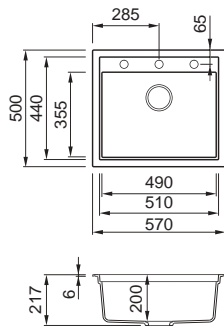

Mažmeninė kaina

580,00 Eur su PVM