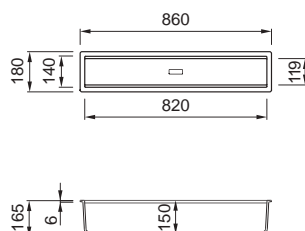

## Dialogo 360

Matmenys (mm)	860 x 460
Spintelės plotis (mm)	900
Išpjova (mm)*	850 x 450 R5
Išpjova (mm)**	820 x 420 R4
Gylis (mm)	220

\*Montuojant iš viršaus  
\*\*Montuojant iš apačios

## Dialogo C86

Matmenys (mm)	860 x 180
Spintelės plotis (mm)	900
Išpjova (mm)*	850 x 170 R5
Išpjova (mm)**	820 x 140 R4
Gylis (mm)	150

\*Montuojant iš viršaus  
\*\*Montuojant iš apačios

## Sintesi 510

<b>Matmenys (mm)</b>	1160 x 500	
<b>Stalviršis (mm)</b>	mm TOP	mm TOP
800	≥ 35	≥ 40
1200	< 40	< 35
<b>Išpjova (mm)*</b>	1140 x 480	
<b>Išpjova (mm)**</b>	kaip brėžinyje	
<b>Gylis (mm)</b>	200	