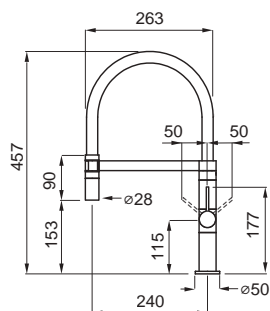

## Wave

Maišytuvas su ištraukiamu dušeliu

Skylė stalviršyje	ø 35 mm
Maišytuvo pasukimas	360°
Vandens žarnos jungtis	3/8
Vandens žarnos ilgis	400 mm
Kasetės skersmuo	ø 25 mm

## Arcadia

Maišytuvas su ištraukiamu dušeliu

Skylė stalviršyje	ø 35 mm
Maišytuvo pasukimas	360°
Vandens žarnos jungtis	3/8
Vandens žarnos ilgis	390 mm
Kasetės skersmuo	ø 25 mm