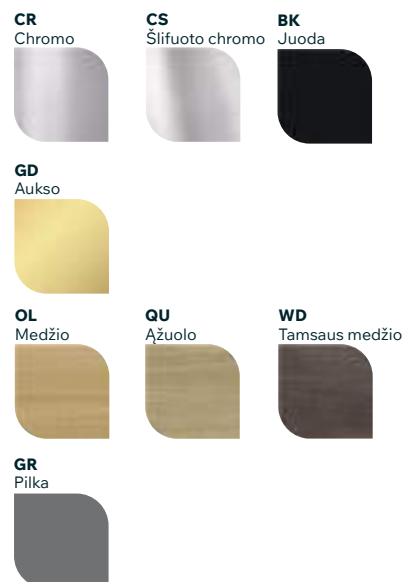

Elleci

Derindami technologijas, itališką stilių ir išradingumą, siekiame pagerinti kasdienę patirtį virtuvėje

elleci
TOGETHER, WITH STYLE