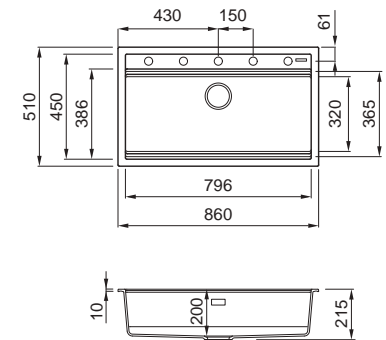

## Sintesi 130

Matmenys (mm)	790 x 500
Spintelės plotis (mm)	800
Išpjova (mm)*	770 x 480
Išpjova (mm)**	kaip brėžinyje
Gylis (mm)	200

\*Montuojant iš viršaus

\*\*Montuojant lygiai su stalviršiumi, kurio storis  $\geq 20$  mm

## Sintesi 105

Matmenys (mm)	570 x 500
Spintelės plotis (mm)	600
Išpjova (mm)*	550 x 480
Išpjova (mm)**	kaip brėžinyje
Gylis (mm)	200

\*Montuojant iš viršaus

\*\*Montuojant lygiai su stalviršiumi, kurio storis  $\geq 20$  mm

## Best 360

Matmenys (mm)	860 x 510
Spintelės plotis (mm)	900
Išpjova (mm)	840 x 480
Gylis (mm)	200
Montavimas	Iš viršaus

## Best 130

Matmenys (mm)	790 x 510
Spintelės plotis (mm)	800
Išpjova (mm)	770 x 480
Gylis (mm)	200
Montavimas	Iš viršaus