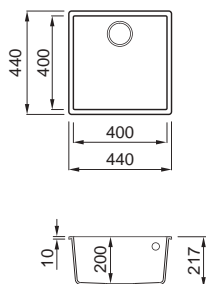

GRANITEK

- **M79** LMQ10279BSO | Užsakoma
- **M73** LMQ10273BSO | Užsakoma
- **M70** LMQ10270BSO | Užsakoma
- **G40** LGQ10240BSO | Yra sandėlyje | J016190
- **G43** LGQ10243BSO | Užsakoma
- **G48** LGQ10248BSO | Užsakoma
- **G68** LGQ10268BSO | Yra sandėlyje | J016191
- **G78** LGQ10278BSO | Užsakoma

Mažmeninė kaina
288,00 Eur su PVM