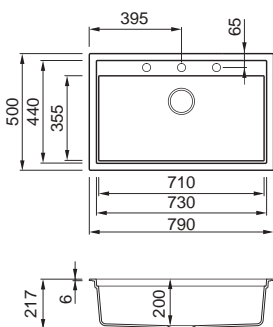

## Dialogo 360

Matmenys (mm)	860 x 460
Spintelės plotis (mm)	900
Išpjova (mm)*	850 x 450 R5
Išpjova (mm)**	820 x 420 R4
Gylis (mm)	220

\*Montuojant iš viršaus  
\*\*Montuojant iš apačios

## Dialogo C86

Matmenys (mm)	860 x 180
Spintelės plotis (mm)	900
Išpjova (mm)*	850 x 170 R5
Išpjova (mm)**	820 x 140 R4
Gylis (mm)	150

\*Montuojant iš viršaus  
\*\*Montuojant iš apačios

## Sintesi 130

Matmenys (mm)	790 x 500
Spintelės plotis (mm)	800
Išpjova (mm)*	770 x 480
Išpjova (mm)**	kaip brėžinyje
Gylis (mm)	200

\*Montuojant iš viršaus

\*\*Montuojant lygiai su stalviršiumi, kurio storis  $\geq 20$  mm

## Sintesi 105

Matmenys (mm)	570 x 500
Spintelės plotis (mm)	600
Išpjova (mm)*	550 x 480
Išpjova (mm)**	kaip brėžinyje
Gylis (mm)	200

\*Montuojant iš viršaus

\*\*Montuojant lygiai su stalviršiumi, kurio storis  $\geq 20$  mm