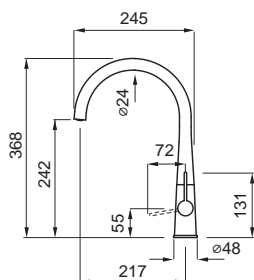

Mažmeninė kaina

220,00 Eur su PVM
*199,00 Eur su PVM