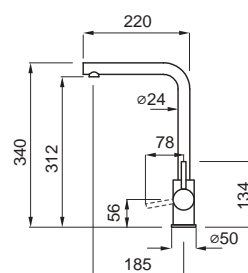

SPALVOS

- **K86** MKKTRA86 | Užsakoma
- **K96** MKKTRA96 | Užsakoma
- **K95** MKKTRA95 | Užsakoma
- **M79** MMKTRA79 | Užsakoma
- **M73** MMKTRA73 | Užsakoma
- **M70** MMKTRA70 | Užsakoma
- **G40** MGKTRA40 | Yra sandėlyje | J016205
- **G43** MGKTRA43 | Užsakoma
- **G48** MGKTRA48 | Užsakoma
- **G68** MGKTRA68 | Užsakoma
- **G78** MGKTRA78 | Užsakoma
- **CR** MIKTRACR | Yra sandėlyje | J016206
- **GD** MOKTRAGD | Užsakoma

Mažmeninė kaina
520,00 Eur su PVM