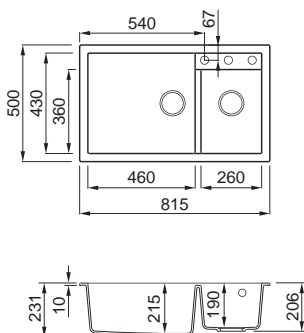

## Best 105

Matmenys (mm)	570 x 510
Spintelės plotis (mm)	600
Išpjova (mm)	550 x 480
Gylis (mm)	200
Montavimas	Iš viršaus

## Best 104

Matmenys (mm)	510 x 510
Spintelės plotis (mm)	500     600*
Išpjova (mm)	550 x 480
Gylis (mm)	200
Montavimas	Iš viršaus

\*priklauso nuo montavimo vietos

## Quadra 440

Matmenys (mm)	815 x 500
Spintelės plotis (mm)	800     900*
Išpjova (mm)	800 x 480
Pirmojo dubens gylis (mm)	215
Antrojo dubens gylis (mm)	190
Montavimas	Iš viršaus

\*priklauso nuo montavimo vietos

## Quadra 130

Matmenys (mm)	790 x 500
Spintelės plotis (mm)	800
Išpjova (mm)	770 x 480
Gylis (mm)	200
Montavimas	Iš viršaus

\*priklauso nuo montavimo vietos