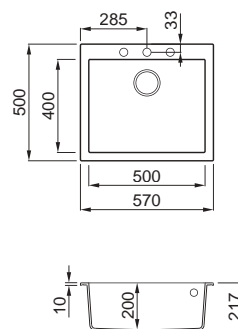

GRANITEK

- **M73** LMQ10573 | Užsakoma
- **M70** LMQ10570 | Užsakoma
- **G40** LGQ10540 | Yra sandėlyje | J016173
- **G43** LGQ10543 | Yra sandėlyje | J016175
- **G68** LGQ10568 | Yra sandėlyje | J016174

Mažmeninė kaina
279,00 Eur su PVM