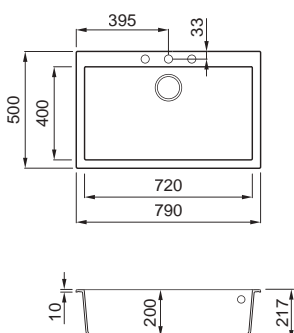

## Best 104

Matmenys (mm)	510 x 510
Spintelės plotis (mm)	500     600*
Išpjova (mm)	550 x 480
Gylis (mm)	200
Montavimas	Iš viršaus

\*priklauso nuo montavimo vietos

## Quadra 440

Matmenys (mm)	815 x 500
Spintelės plotis (mm)	800     900*
Išpjova (mm)	800 x 480
Pirmojo dubens gylis (mm)	215
Antrojo dubens gylis (mm)	190
Montavimas	Iš viršaus

\*priklauso nuo montavimo vietos

## Quadra 130

Matmenys (mm)	790 x 500
Spintelės plotis (mm)	800
Išpjova (mm)	770 x 480
Gylis (mm)	200
Montavimas	Iš viršaus

\*priklauso nuo montavimo vietos

## Quadra 105

Matmenys (mm)	570 x 500
Spintelės plotis (mm)	600
Išpjova (mm)	550 x 480
Gylis (mm)	200
Montavimas	Iš viršaus