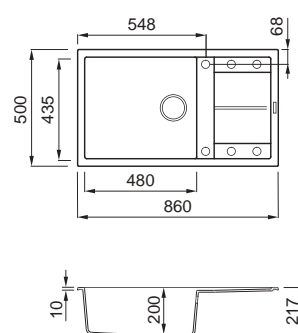

GRANITEK

- **M73** LMU41073 | Užsakoma
- **M70** LMU41070 | Užsakoma
- **G40** LGU41040 | Yra sandėlyje | J016192
- **G43** LGU41043 | Yra sandėlyje | J016194
- **G68** LGU41068 | Yra sandėlyje | J016193

Mažmeninė kaina
330,00 Eur su PVM