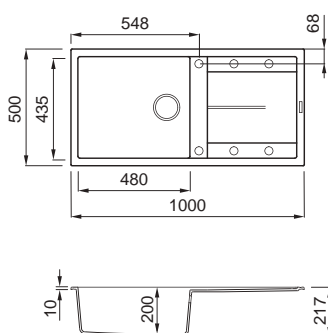

## Quadra 440

Matmenys (mm)	815 x 500
Spintelės plotis (mm)	800     900*
Išpjova (mm)	800 x 480
Pirmojo dubens gylis (mm)	215
Antrojo dubens gylis (mm)	190
Montavimas	Iš viršaus

\*priklauso nuo montavimo vietos

## Unico 500

Matmenys (mm)	1160 x 500
Spintelės plotis (mm)	800
Išpjova (mm)	1140 x 480
Gylis (mm)	200
Montavimas	Iš viršaus

## Unico 480

Matmenys (mm)	1000 x 500
Spintelės plotis (mm)	600
Išpjova (mm)	980 x 480
Gylis (mm)	200
Montavimas	Iš viršaus

## Unico 410

Matmenys (mm)	860 x 500
Spintelės plotis (mm)	600
Išpjova (mm)	840 x 480
Gylis (mm)	200
Montavimas	Iš viršaus