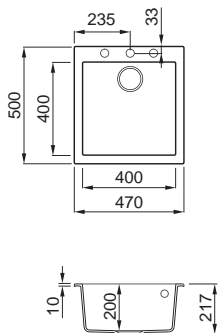

GRANITEK

- **M73** LMQ10273 | Užsakoma
- **M70** LMQ10270 | Užsakoma
- **G40** LGQ10240 | Yra sandėlyje | J016187
- **G43** LGQ10243 | Yra sandėlyje | J016189
- **G68** LGQ10268 | Yra sandėlyje | J016188

Mažmeninė kaina
273,00 Eur su PVM