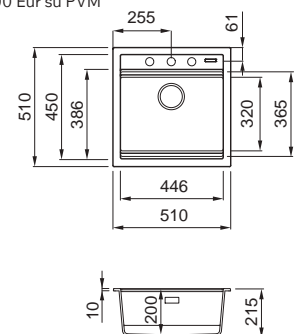

## Best 130

Matmenys (mm)	790 x 510
Spintelės plotis (mm)	800
Išpjova (mm)	770 x 480
Gylis (mm)	200
Montavimas	Iš viršaus

## Best 105

Matmenys (mm)	570 x 510
Spintelės plotis (mm)	600
Išpjova (mm)	550 x 480
Gylis (mm)	200
Montavimas	Iš viršaus

## Best 104

Matmenys (mm)	510 x 510
Spintelės plotis (mm)	500     600*
Išpjova (mm)	550 x 480
Gylis (mm)	200
Montavimas	Iš viršaus

\*priklauso nuo montavimo vietos

## Quadra 440

Matmenys (mm)	815 x 500
Spintelės plotis (mm)	800     900*
Išpjova (mm)	800 x 480
Pirmojo dubens gylis (mm)	215
Antrojo dubens gylis (mm)	190
Montavimas	Iš viršaus

\*priklauso nuo montavimo vietos