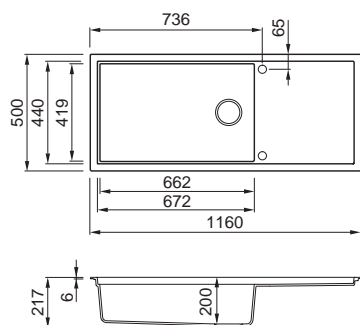

Mažmeninė kaina

(kainos skiriasi priklausomai nuo pasirinktų priedų)

*650,00 Eur su PVM

**690,00 Eur su PVM